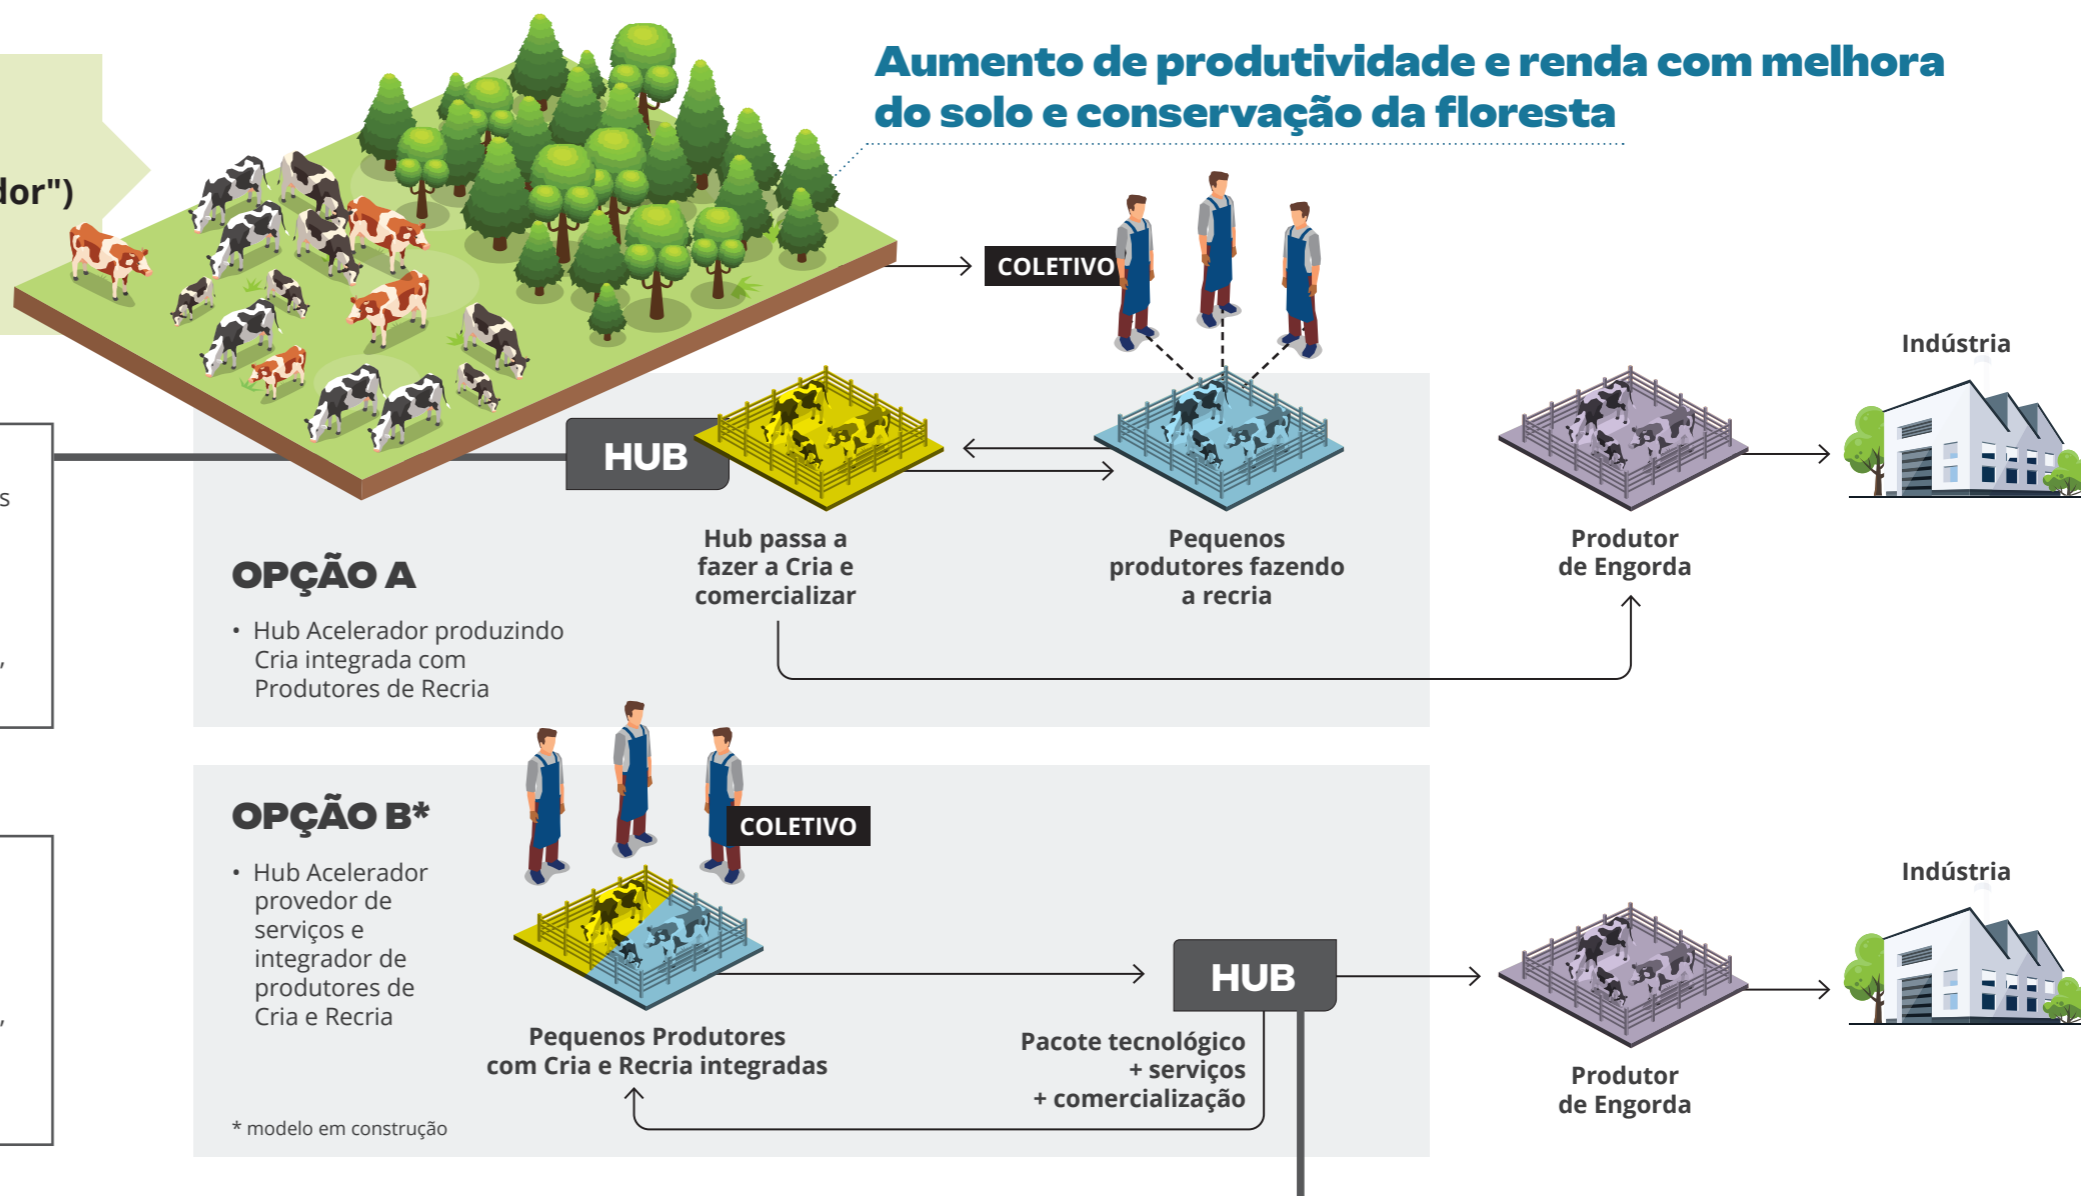

Programa JUNTOS: pessoas + floresta + pecuária

Programa alavanca novos modelos econômicos que incluem o pequeno produtor de pecuária na Amazônia:

(i) promovendo aumento de renda (ii) garantindo a rastreabilidade desde a origem (iii) zerando a pressão por desmatamento

CENÁRIO ATUAL

- ✗ BAIXA PRODUTIVIDADE E QUALIDADE
- ✗ INFORMALIDADE E POUCO ACESSO A CRÉDITO
- ✗ BAIXO NÍVEL DE ASSISTÊNCIA TÉCNICA E DE GESTÃO
- ✗ CADEIA LONGA DIFICULTANDO A RASTREABILIDADE

PROPOSTA PROGRAMA JUNTOS

Inclusão de **Novo Ator Comercial ("Hub Acelerador")** que integra o Pequeno Produtor em uma Cadeia Formal, Regularizada e com Maior Produtividade

HUB

- Provê serviços que resolvem os gargalos que afetam os pequenos produtores
- Produz cria com boas práticas, alta produtividade e rastreabilidade
- Integra pequenos produtores na fase de recria em um modelo de parceria com transferência de tecnologia
- Comercializa a produção em lotes para a fase de engorda, mantendo a rastreabilidade

HUB

- Provê serviços que resolvem os gargalos que afetam os pequenos produtores
- Transfere tecnologia para pequenos produtores fazerem a cria melhorada
- Promove a integração entre o elo de Cria e o de RECRIA
- Comercializa a produção em lotes para a fase de engorda, mantendo a rastreabilidade